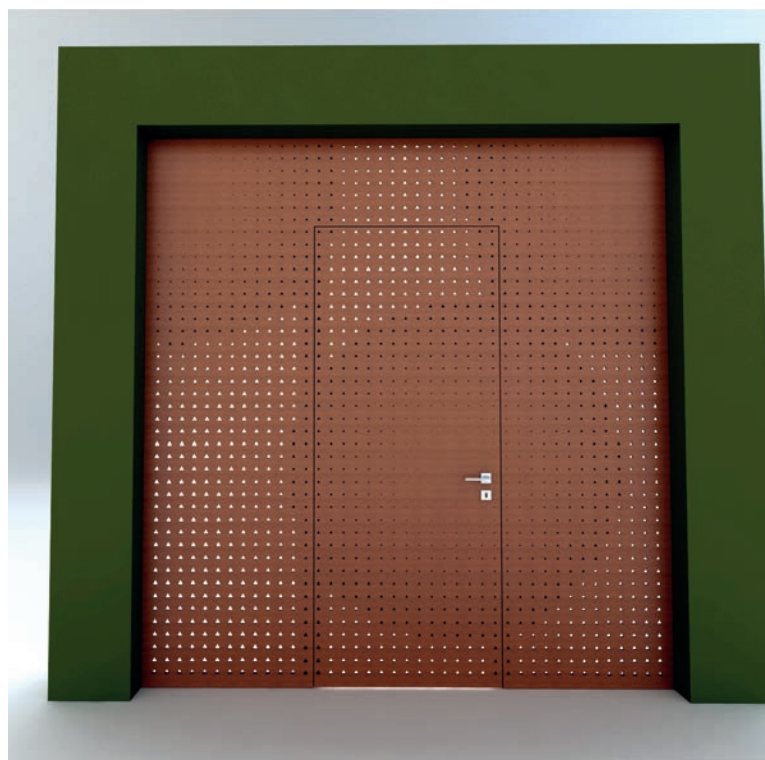

Fiore Filippo & Figli S.r.l
Via del Fragno, 50
70022 Altamura - Bari
Tel/Fax: +39 080/310.10.53
e-mail: info@fiorebanisteria.com
www.fiorebanisteria.com

 **PIXEL (02-INTERNO)**

Pixel è un sistema porta ideato per arredare gli interni con la massima personalizzazione e integrazione.

Le pannellature di legno vengono lavorate secondo geometrie generative che meglio si adattano alle richieste del cliente e del progettista.

I segni di lavorazione sul legno rivelano le cromie del pannello in pasta di mdf colorata sul retro e attraverso le fenditure l'apparato luminoso illumina l'ambiente in modo intelligente, secondo interazioni con lo spazio e le persone che lo abitano.

Pixel è particolarmente indicato per soluzioni di arredo di design e applicazioni di smart interiors.

 **MIMESI (02-ESTERNO)**

Mimesi è una soluzione porta per interni ed esterni con capacità di coniugare prestazioni tecniche e totale integrazione con il sistema di arredi e rivestimenti.

Le applicazioni materiche variano da legno alla pietra, fino ai metalli, per superfici piane o curve secondo ampie gamme di texture possibili.

Si colloca per sistema di facciata o pareti totalmente integrate nelle architetture d'interni.