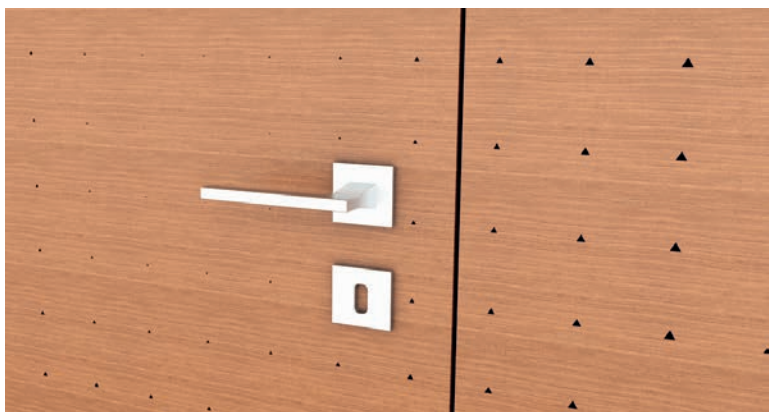

PIXEL (02-INTERNO)

Pixel è un sistema porta ideato per arredare gli interni con la massima personalizzazione e integrazione.

Le pannellature di legno vengono lavorate secondo geometrie generative che meglio si adattano alle richieste del cliente e del progettista.

I segni di lavorazione sul legno rivelano le cromie del pannello in pasta di mdf colorata sul retro e attraverso le fenditure l'apparato luminoso illumina l'ambiente in modo intelligente, secondo interazioni con lo spazio e le persone che lo abitano.

Pixel è particolarmente indicato per soluzioni di arredo di design e applicazioni di smart interiors.