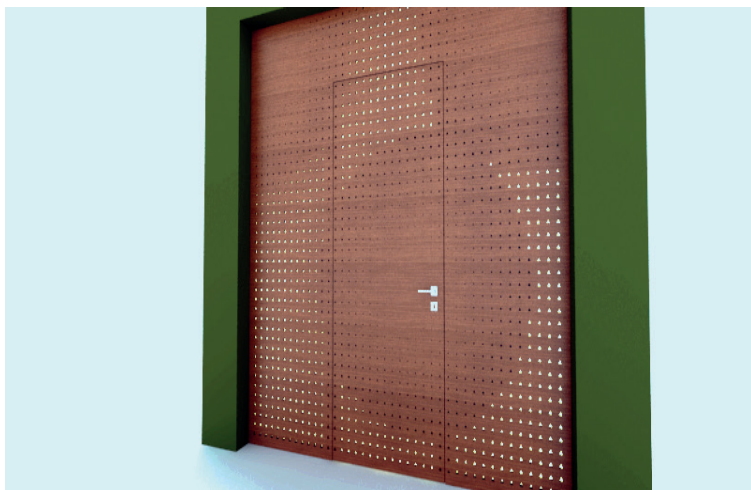

Fiore Filippo & Figli S.r.l
Via del Fragno, 50
70022 Altamura - Bari
Tel/Fax: +39 080/310.10.53
e-mail: info@fiorebanisteria.com
www.fiorebanisteria.com

 **PIXEL (02-INTERNO)**

Pixel è un sistema porta ideato per arredare gli interni con la massima personalizzazione e integrazione.

Le pannellature di legno vengono lavorate secondo geometrie generative che meglio si adattano alle richieste del cliente e del progettista.

I segni di lavorazione sul legno rivelano le cromie del pannello in pasta di mdf colorata sul retro e attraverso le fenditure l'apparato luminoso illumina l'ambiente in modo intelligente, secondo interazioni con lo spazio e le persone che lo abitano.

Pixel è particolarmente indicato per soluzioni di arredo di design e applicazioni di smart interiors.

 **MIMESI (02-ESTERNO)**

Mimesi è una soluzione porta per interni ed esterni con capacità di coniugare prestazioni tecniche e totale integrazione con il sistema di arredi e rivestimenti.