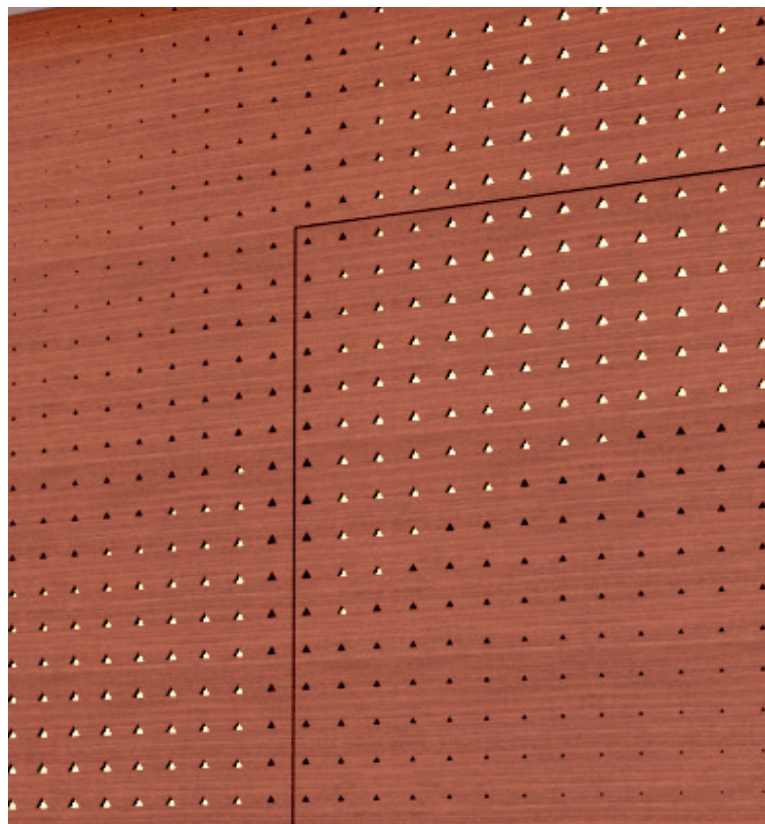

PIXEL (02-INTERNO)

Pixel è un sistema porta ideato per arredare gli interni con la massima personalizzazione e integrazione.

Le pannellature di legno vengono lavorate secondo geometrie generative che meglio si adattano alle richieste del cliente e del progettista.

I segni di lavorazione sul legno rivelano le cromie del pannello in pasta di mdf colorata sul retro e attraverso le fenditure l'apparato luminoso illumina l'ambiente in modo intelligente, secondo interazioni con lo spazio e le persone che lo abitano.

Pixel è particolarmente indicato per soluzioni di arredo di design e applicazioni di smart interiors.